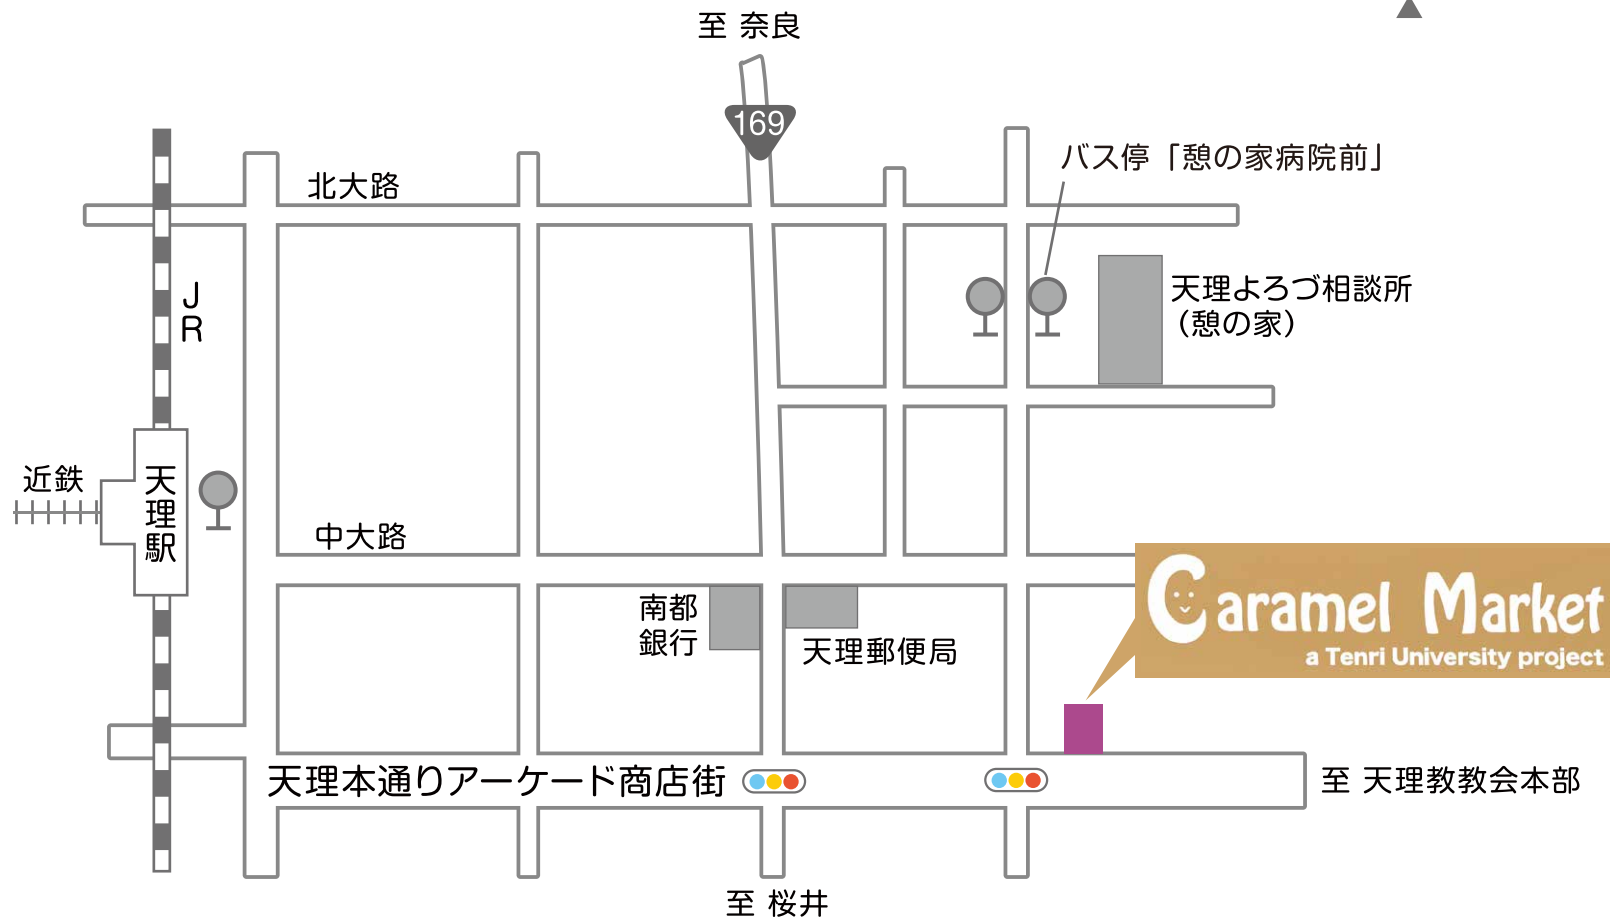

てんだいー colors 「Caramel Market」周辺地図

奈良県天理市三島町 388-3 天理本通りアーケード商店街 中央付近

●電車→ 近鉄・JR 天理駅 東へ徒歩 8分

●奈良交通路線バス→ 天理駅より JR 奈良駅方面 (83・82 番) 行き、
シャープ総合開発センター (55 番) 方面行きにて「憩の家病院前」下車 南へ徒歩 3分