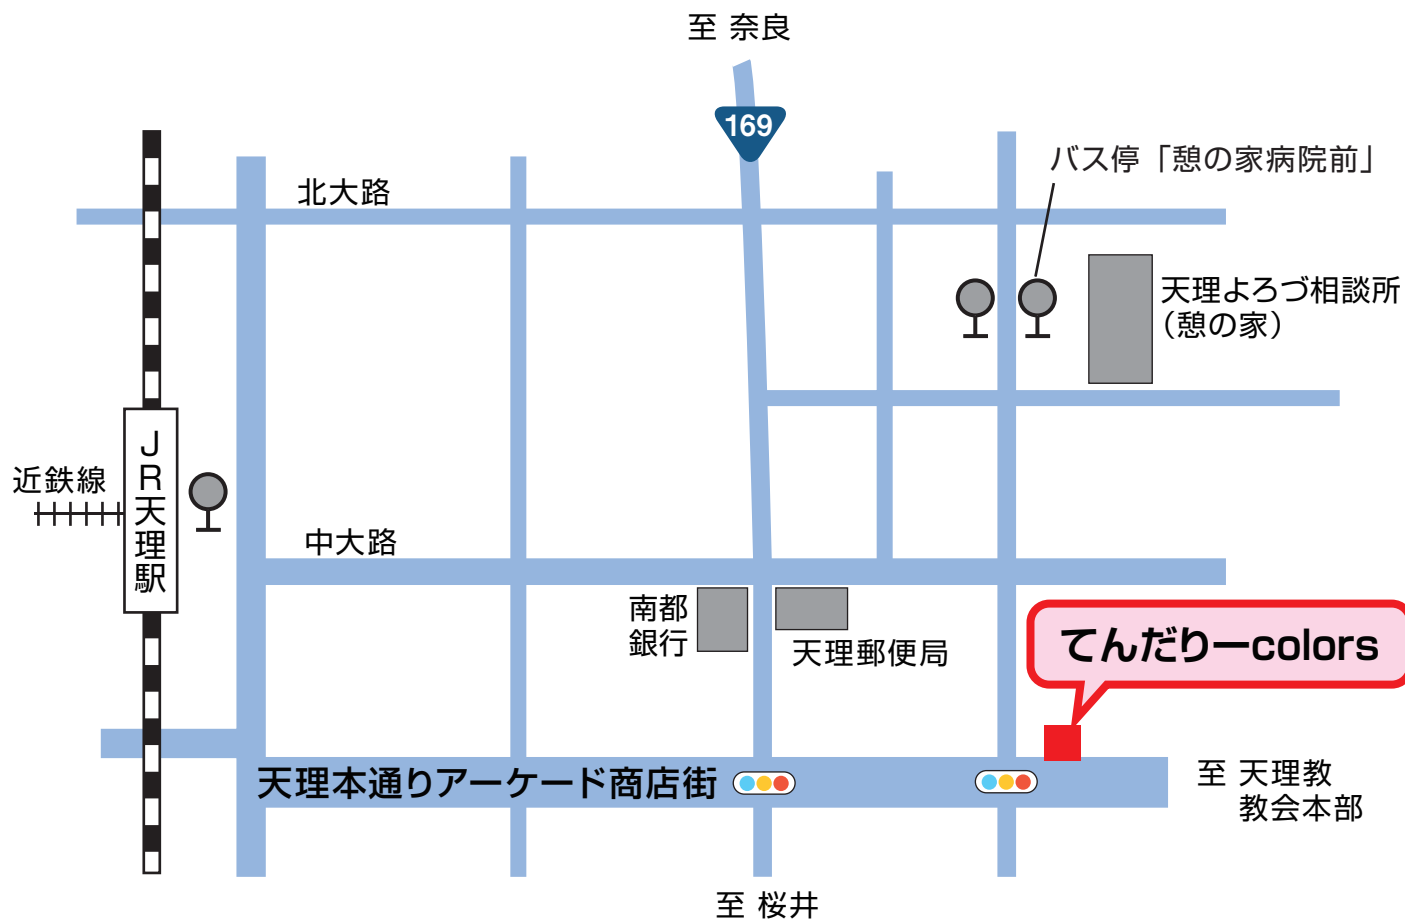

てんだいーcolors カラース 周辺地図

奈良県天理市三島町 388-3 天理本通りアーケード商店街 中央付近

■電車→ 近鉄・JR 天理駅 東へ徒歩8分

■なら交通路線バス→ 天理駅より JR 奈良駅方面 (83・82 番) 行き、シャープ総合開発センター (55 番) 方面行きにて「憩の家病院前」下車
南へ徒歩3分