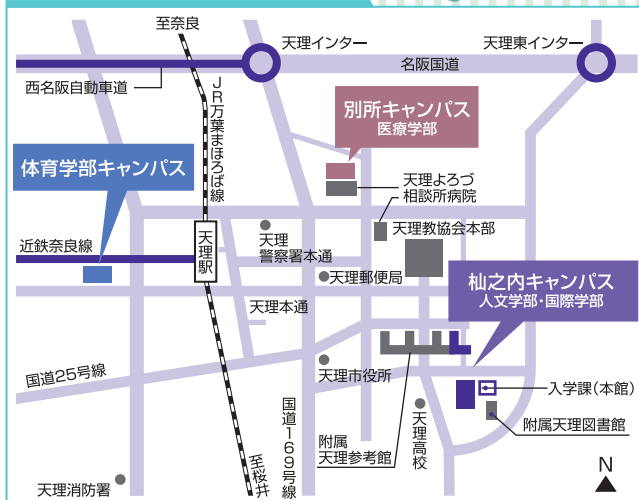

## キャンパスツアー

天大生が丁寧に施設を案内します。  
大学生活についてもじっくり質問できるチャンス!

## アクセスマップ

大阪、京都1時間。神戸1時間40分。

※イベント内容は開催日により  
異なります。  
詳細は決まり次第、本学HPに  
公開します。  
※事前申込は、各開催日の  
約1ヵ月前から受け付けます。

天理大学HP

天理大学公式  
LINEアカウント

[ 杉之内キャンパス ] 〒632-8510 奈良県天理市杉之内町1050  
[ 体育学部キャンパス ] 〒632-0071 奈良県天理市田井庄町80  
[ 別所キャンパス ] 〒632-0018 奈良県天理市別所町80-1  
問い合わせ先：【入学課】TEL.0743-62-2164